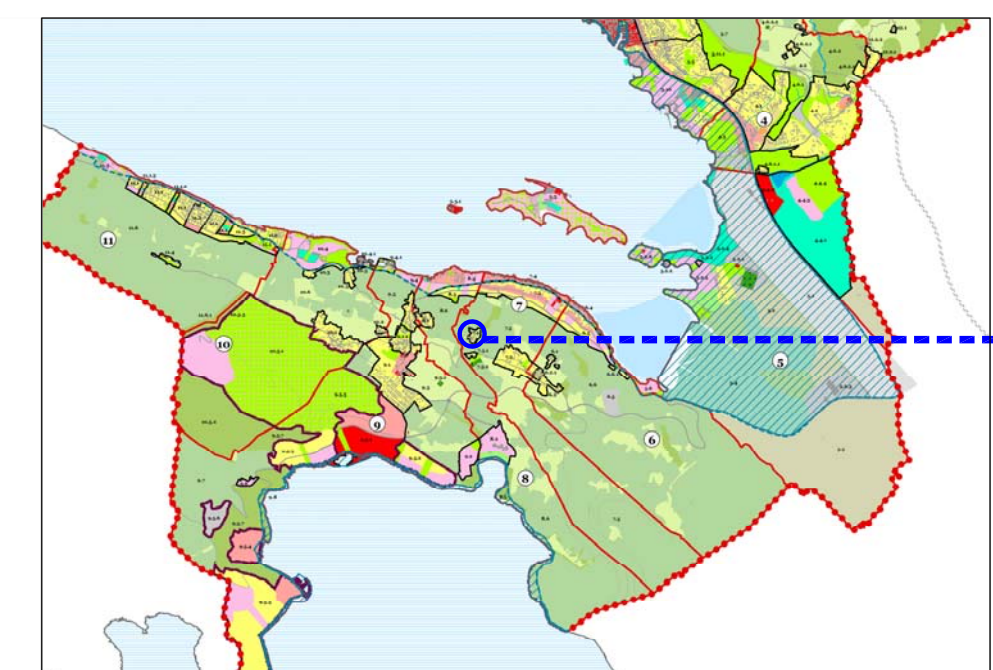

-  GRANICA OBUHVATA PLANA
-  O ODRŽAVANJE
-  OT ODRŽAVANJE TRADICIONALNE KUĆE
-  OM ODRŽAVANJE MODIFIKOVANE TRADICIONALNE KUĆE
-  RI REKONSTRUKCIJA IZGLEDA (poboljšanje izvedenog stanja)
-  RR REKONSTRUKCIJA RUŠEVINE
-  RT REKONSTRUKCIJA TRADICIONALNE KUĆE
-  GRAĐENJE
-  RUŠENJE

list **07** 1:500
PLAN INTERVENCIJA

URBANISTIČKI PROJEKAT BOGIŠĆI

NACRT PLANA . . . april 2014.

BOGIŠĆI