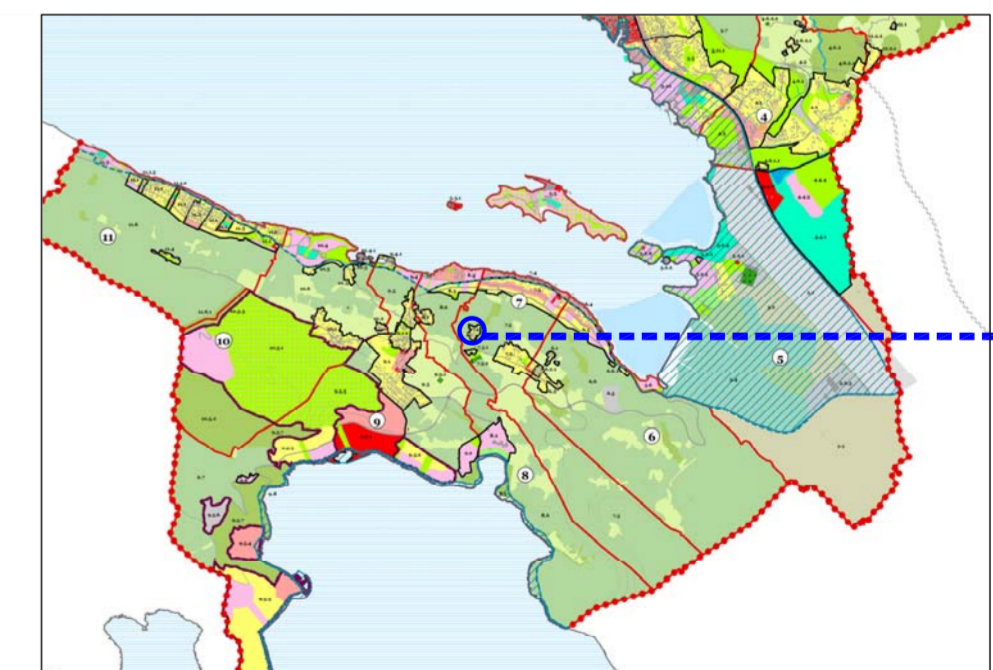

-  GRANICA OBUHVATA PLANA
-  GRANICA URBANISTIČKE PARCELE
-  OZNAKA URBANISTIČKE PARCELE
-  SPRATNOST OBJEKTA

-  PLANIRANA TS 10/0,4KV
-  ELEKTROVOD 0,4KV
-  ELEKTROVOD 0,4KV - PLANIRANI
-  ELEKTROVOD 0,4KV U BEZNAPONSKOM STANJU

list **13** 1:500
PLAN ELEKTROENERGETIKE

URBANISTIČKI PROJEKAT BOGIŠĆI

NACRT PLANA . . . april 2014.

naručilac:  Opština TIVAT

obrađivač:  MonteCEP, Kotor

BOGIŠĆI