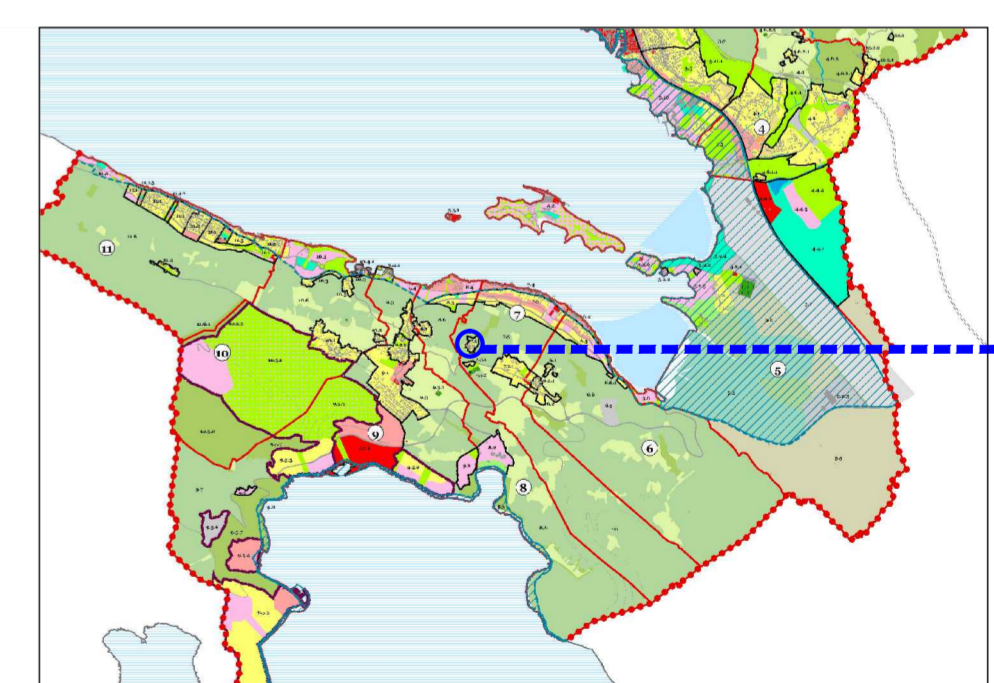

- GRANICA OBUHVATA PLANA
- ARHITEKONSKO - AMBIJENTALNA VRIJEDNOST
- SAVREMENA ARHITEKTURA USKLADENA SA AMBIJENTOM
- INTERVENCIJE PREOBLIKOVANJA ARHITEKTONSKI NEUSKLADENE
- RUŠEVINA

BOGIŠĆI

list **06** 1:500  
 VALORIZACIJA ARHITEKTONSKOG NASLIJEĐA

**URBANISTIČKI PROJEKAT BOGIŠĆI**

PREDLOG PLANA ... 2014.