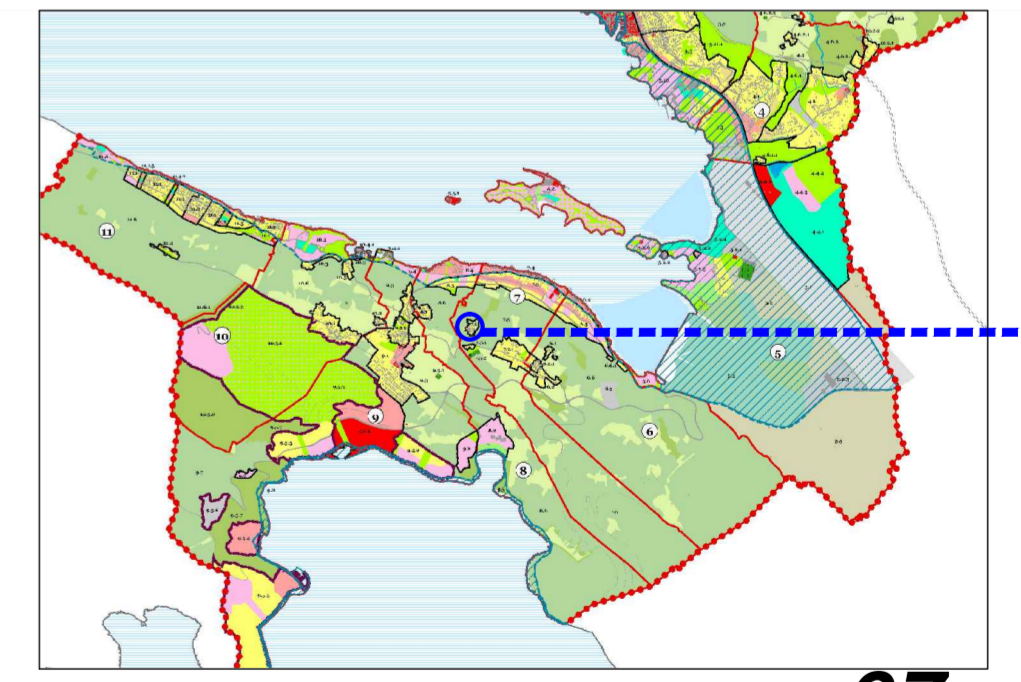

- GRANICA OBUHVATA PLANA
- ODRŽAVANJE
- OT ODRŽAVANJE TRADICIONALNE KUĆE
- OM ODRŽAVANJE MODIFIKOVANE TRADICIONALNE KUĆE
- RI REKONSTRUKCIJA IZGLEDA (poboljšanje izvedenog stanja)
- RR REKONSTRUKCIJA RUŠEVINE
- RT REKONSTRUKCIJA TRADICIONALNE KUĆE
- GRADNJE
- RUŠENJE

list **07** 1:500
PLAN INTERVENCIJA

URBANISTIČKI PROJEKT BOGIŠĆI

PREDLOG PLANA ... 2014.

BOGIŠĆI