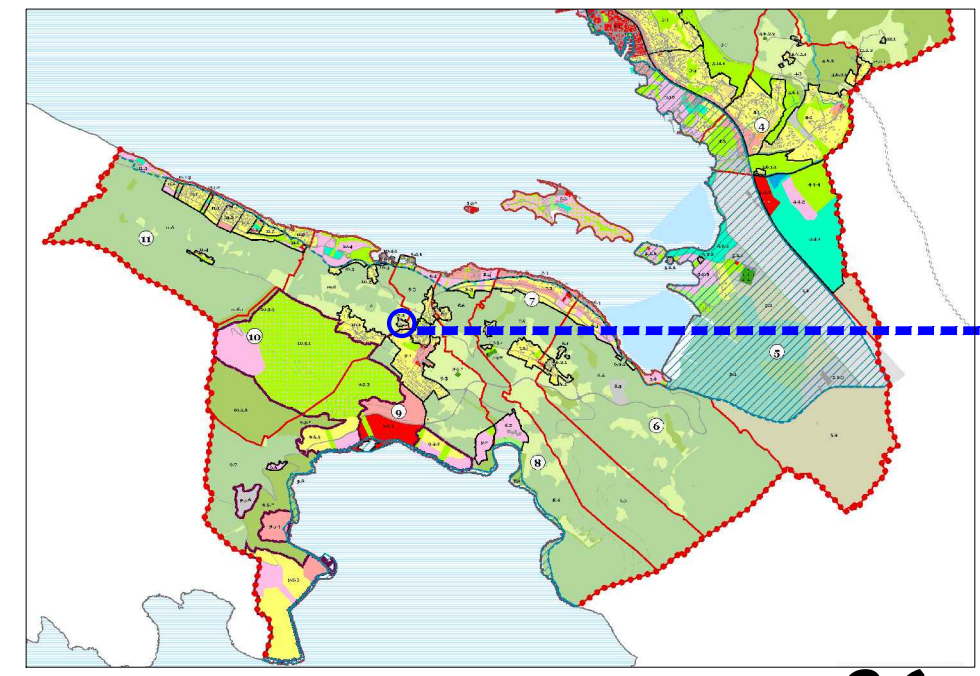

-  GRANICA OBUHVATA PLANA
-  ARHITEKTONSKO - AMBIJENTALNA VRIJEDNOST
-  NOVIJA ARHITEKTURA USKLADENA SA AMBIJENTOM
-  SAVREMENE INTERVENCIJE ARHITEKTONSKI NEUSKLADENE
- R RUŠEVINA
- Ro RUŠEVNI OSTACI

list **06** 1:500
 VALORIZACIJA ARHITEKTONSKOG NASLEĐA

URBANISTIČKI PROJEKT KOSTIĆI

NACRT PLANA . . . april 2014.

naručilac:  Opština TIVAT

obrađivač:  MonteCEP, Kotor

KOSTIĆI