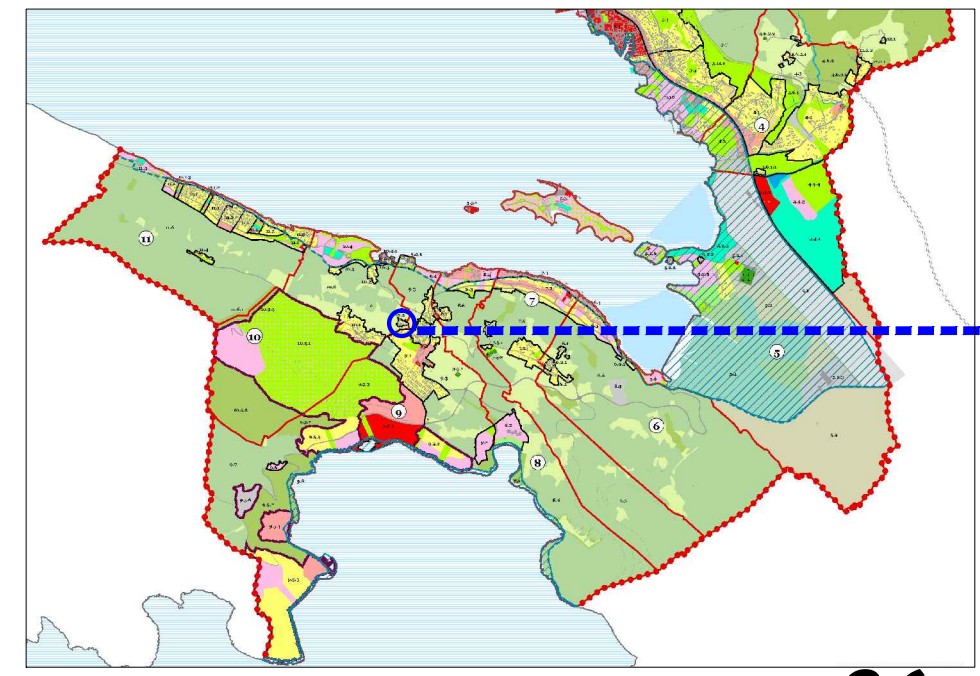

-  GRANICA OBUHVATA PLANA
-  ARHITEKTONSKO - AMBIJENTALNA VRIJEDNOST
-  NOVIJA ARHITEKTURA USKLADENA SA AMBIJENTOM
-  SAVREMENE INTERVENCIJE ARHITEKTONSKI NEUSKLADENE
- R RUŠEVINA
- Ro RUŠEVNI OSTACI

list **06** 1:500
VALORIZACIJA ARHITEKTONSKOG NASLEĐA

URBANISTIČKI PROJEKT KOSTIĆI

PREDLOG PLANA . . . 2014.

naručilac:  Opština TIVAT

obrađivač:  MonteCEP, Kotor

KOSTIĆI