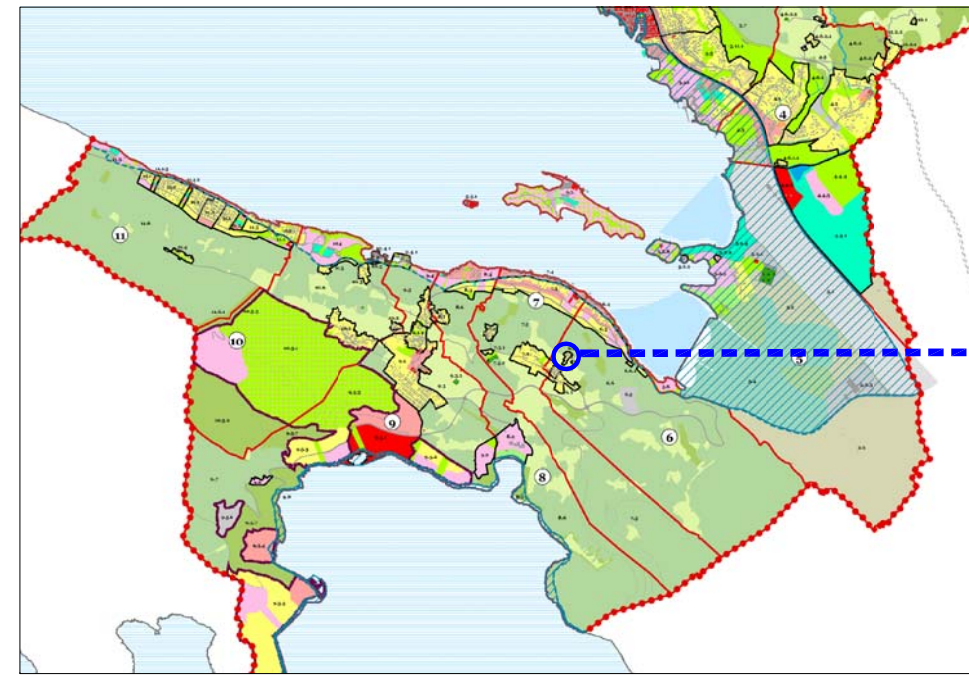

- | | | | |
|--|-----------------------------|--|-----------------------------------|
| | stanovanje manje gustine | | sport i rekreacija |
| | stanovanje srednje gustine | | groblje |
| | centralne djelatnosti | | saobraćajna infrastruktura |
| | mješovita namjena | | aerodrom |
| | školstvo | | proizvodno-komunalne djelatnosti |
| | zdravstvo | | obradivo zemljište |
| | kultura | | travnjaci |
| | turizam | | ostale vodne površine |
| | turizam manje izgrađenosti | | marikultura |
| | golf sa vilama | | zaštitne šume |
| | gradsko zelenilo | | šume sa posebnom namjenom |
| | zelenilo u funkciji turizma | | ostale prirodne površine |
| | agrikulturni pejzaž | | Solila - zaštićena prirodna dobra |

MEŠTROVIĆI

list **02** 1:10000
 IZVOD IZ PUP-a - namjena površina

URBANISTIČKI PROJEKAT MEŠTROVIĆI

NACRT PLANA . . . april 2014.