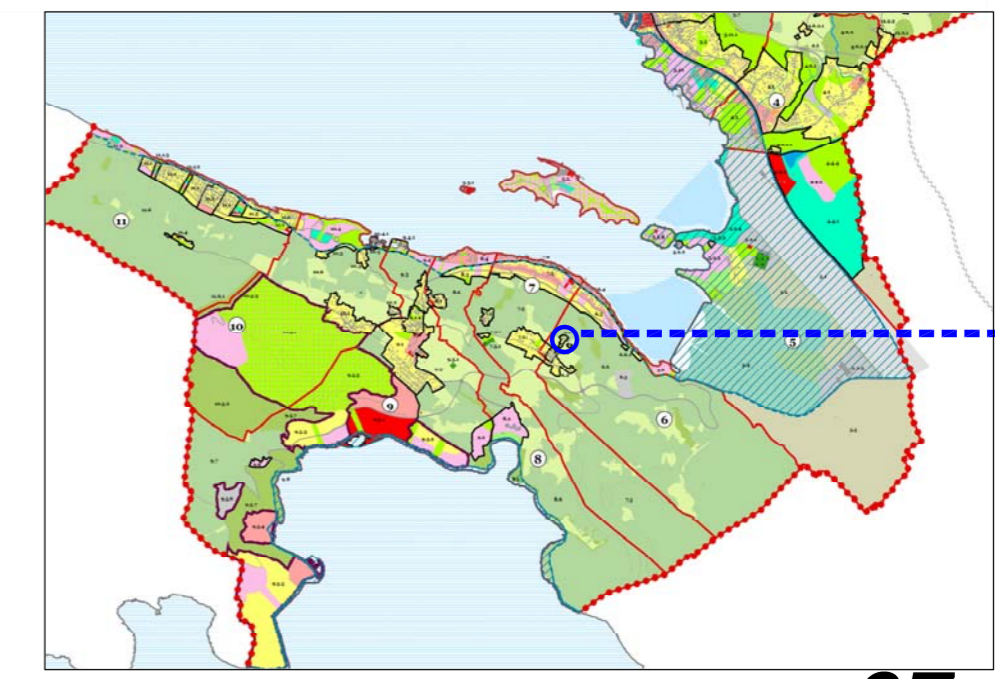

-  GRANICA OBUHVATA PLANA
-  ODRŽAVANJE
-  RR REKONSTRUKCIJA RUŠEVINE
-  RT REKONSTRUKCIJA TRADICIONALNE KUĆE
-  GRAĐENJE
-  RUŠENJE

list **07** 1:500
PLAN INTERVENCIJA

URBANISTIČKI PROJEKAT MEŠTROVIĆI

NACRT PLANA . . . april 2014.