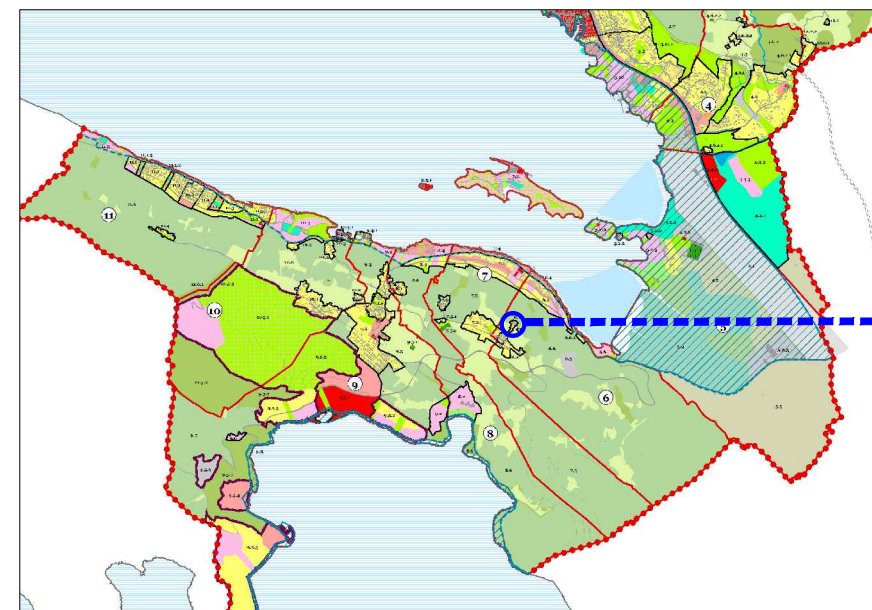

- | | | | |
|--|-----------------------------|--|-----------------------------------|
| | stanovanje manje gustine | | sport i rekreacija |
| | stanovanje srednje gustine | | groblje |
| | centralne djelatnosti | | saobraćajna infrastruktura |
| | mješovita namjena | | aerodrom |
| | školstvo | | proizvodno-komunalne djelatnosti |
| | zdravstvo | | obrađivo zemljište |
| | kultura | | travnjaci |
| | turizam | | ostale vodne površine |
| | turizam manje izgrađenosti | | marikultura |
| | golf sa vilama | | zaštitne šume |
| | gradsko zelenilo | | šume sa posebnom namjenom |
| | zelenilo u funkciji turizma | | ostale prirodne površine |
| | agrikulturni pejzaž | | Solila - zaštićena prirodna dobra |

list **02** 1:10000
 IZVOD IZ PUP-a - namjena površina

MEŠTROVIĆI

URBANISTIČKI PROJEKAT MEŠTROVIĆI

PREDLOG PLANA . . . 2014.