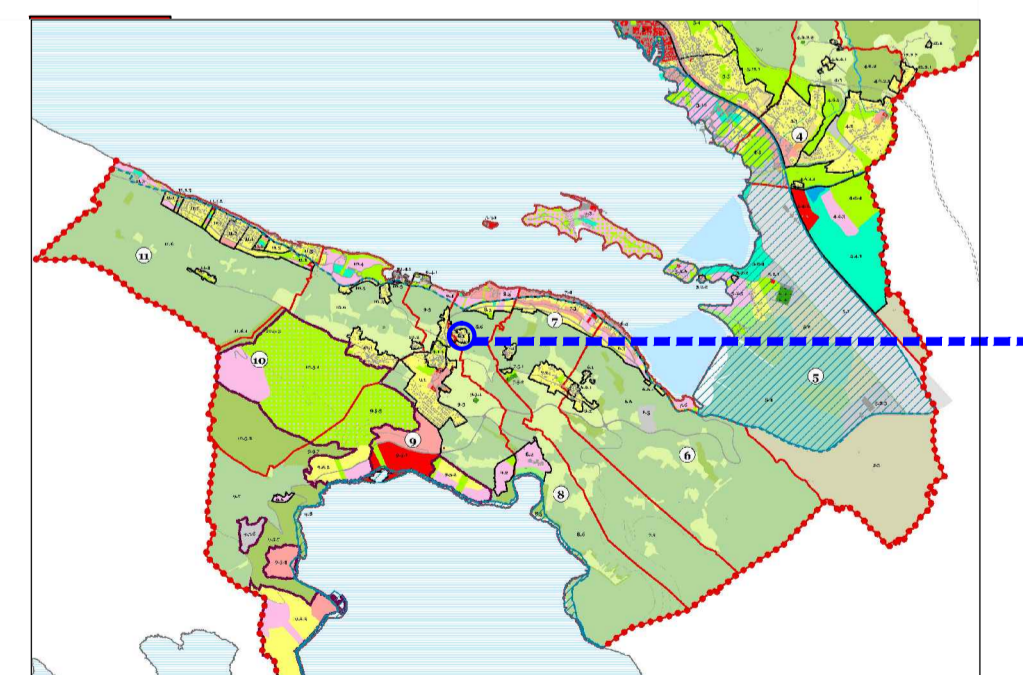

- GRANICA OBUHVATA PLANA
- ODRŽAVANJE
- ODRŽAVANJE TRADICIONALNE KUĆE
- ODRŽAVANJE MODIFIKOVANE TRADICIONALNE KUĆE
- REKONSTRUKCIJA IZGLEDA (poboljšanje izvedenog stan,
- REKONSTRUKCIJA RUŠEVINE
- REKONSTRUKCIJA TRADICIONALNE KUĆE
- REKONSTRUKCIJA NADOGRADNJA
- GRAĐENJE

list **07** 1:500
PLAN INTERVENCIJE

URBANISTIČKI PROJEKT MILOVIĆI

PREDLOG PLANA . . . 2014.

M I L O V I Ć I

LAZAC