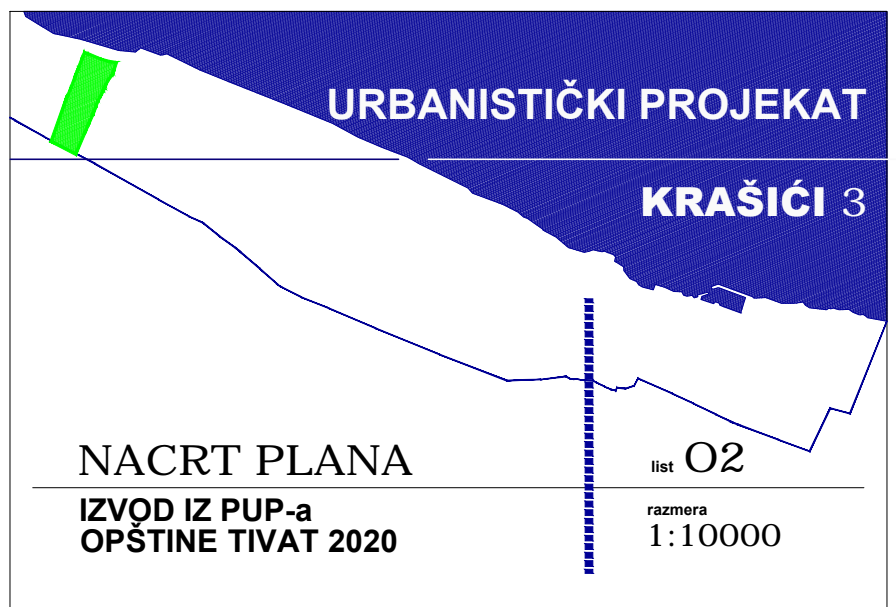

LEGENDA:

TERITORIJALNA PLANSKA PODJELA PROSTORA:

- stanovanje manje gustine
- stanovanje srednje gustine
- centralne djelatnosti
- mješovita namjena
- turizam
- turizam manje izgrađenosti
- golf sa vilama
- gradsko zelenilo
- zelenilo u funkciji turizma
- agrikulturni pejzaž
- sport i rekreacija
- saobraćajna infrastruktura
- zaštitne šume
- šume sa posebnom namjenom

NACRT PLANA

IZVOD IZ PUP-a
OPŠTINE TIVAT 2020

list 02

razmera
1:10000

OPŠTINA TIVAT

MonteCEP, Kotor