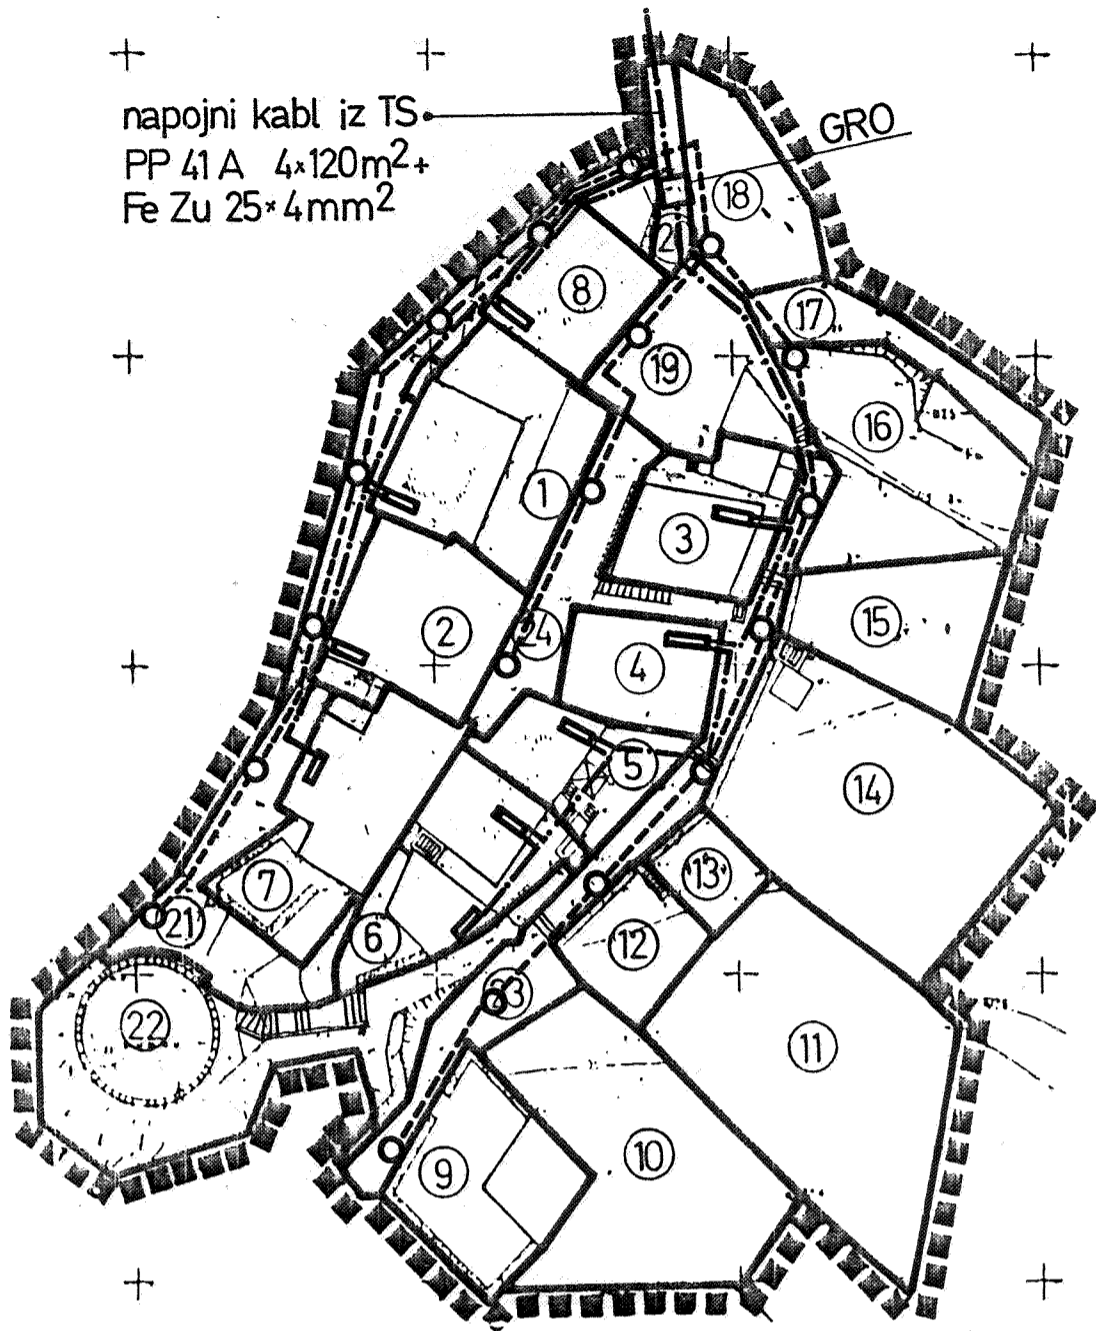

PLAN ELEKTROSNABDEVANJA

R 1:500

list 18

S

napojni kabl iz TS
 PP 41 A 4x120mm²+
 Fe Zu 25x4mm²

GRO

 kabl PP41 A 4 120mm²+ Fe Zn 25x4

 spoljno osvetljenje
 PP 41 3x6mm²+ Fe Zn 25x4mm